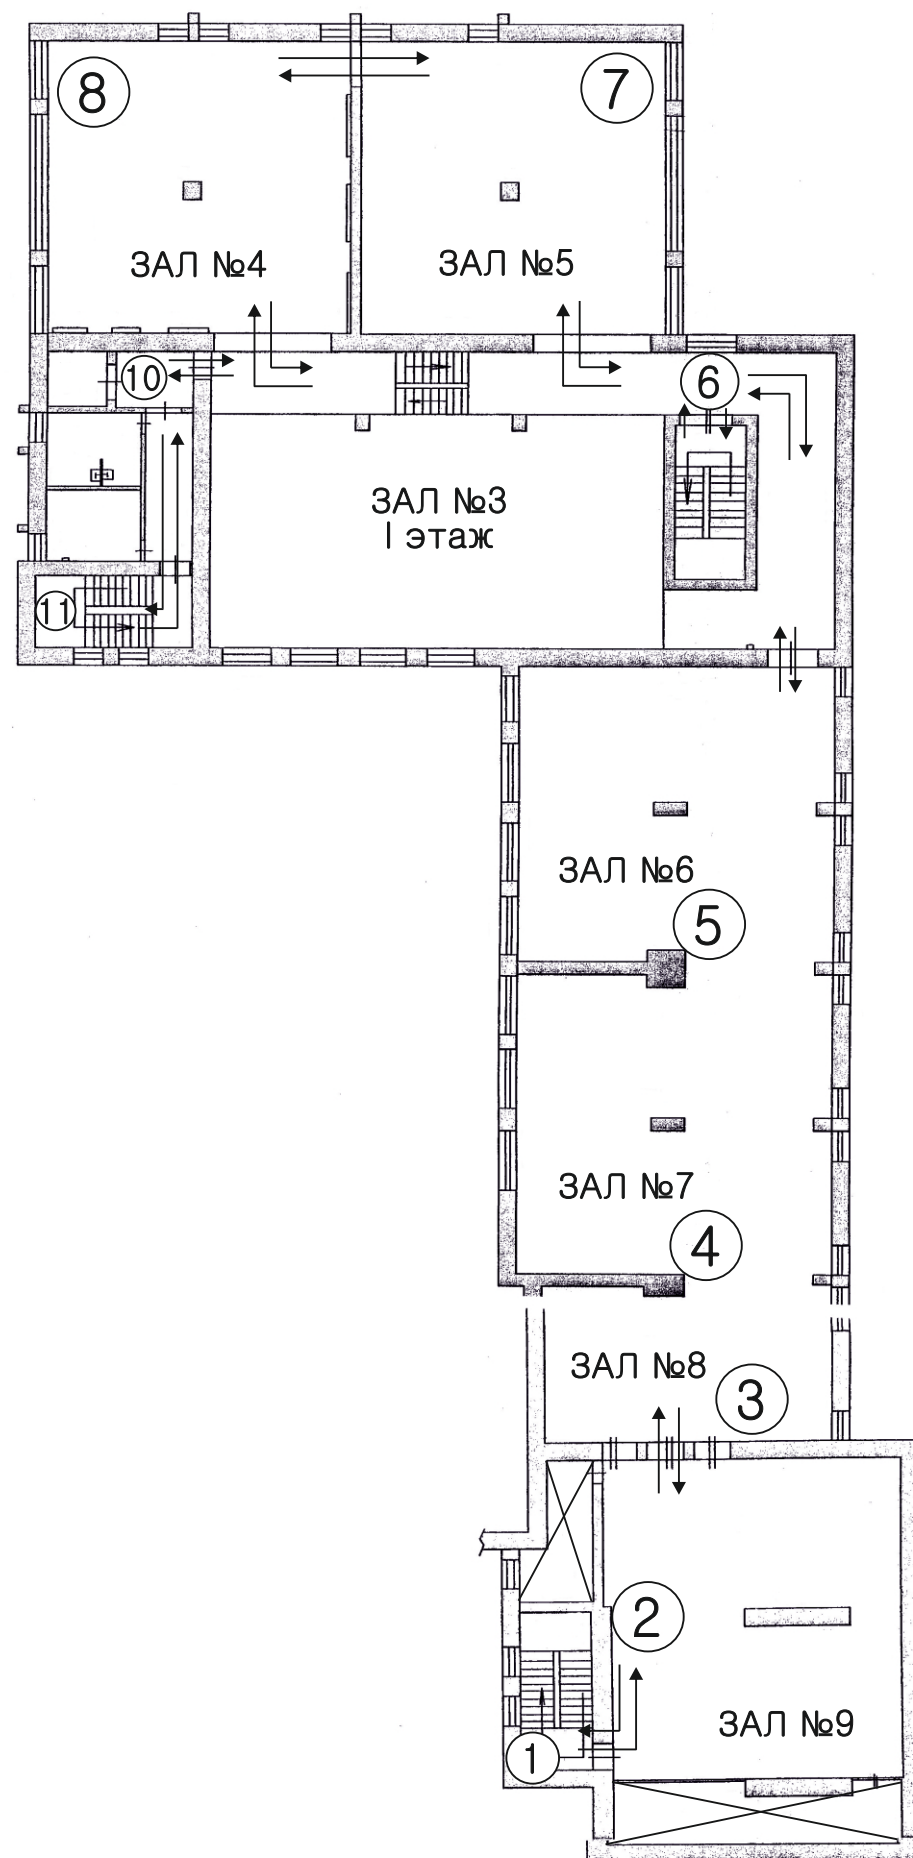

Схема доступности  
ГБУК «Курганский областной художественный музей» (далее – объект)  
(маршрут общих путей движения)

- ① Вход-выход на первый этаж, барьер – лестничный марш
- ② Экспозиционный зал №9, сотрудник-смотритель, оказывающий содействие инвалидам
- ③ Экспозиционный зал №8, сотрудник-смотритель, оказывающий содействие инвалидам
- ④ Экспозиционный зал №7, сотрудник-смотритель, оказывающий содействие инвалидам
- ⑤ Экспозиционный зал №6, сотрудник-смотритель, оказывающий содействие инвалидам
- ⑥ Запасной вход-выход на первый этаж, на улицу, барьер – лестничный марш
- ⑦ Экспозиционный зал №5, сотрудник-смотритель, оказывающий содействие инвалидам
- ⑧ Экспозиционный зал №4, сотрудник-смотритель, оказывающий содействие инвалидам
- ⑨ Выход-вход на первый этаж в экспозиционный зал №3
- ⑩ Административные помещения, путь к запасному выходу, барьер – лестничный марш
- ⑪ Запасной вход-выход на первый этаж, на улицу, барьер – лестничный марш